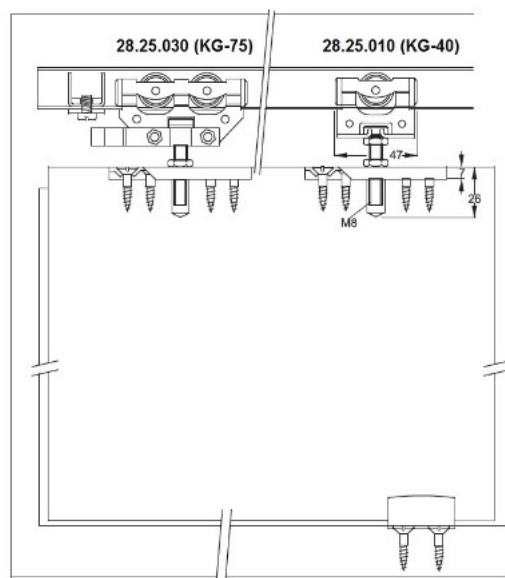

PRODUCT SHEET

Description:

Sliding Door System KG-40, W/Screws & Manual, Max 40KG

Item number:

28.25.010-1

Units	Box	Carton	HS Code	Barcode
Set	1	20	8302490099	
5704866094757				

SISO A/S

Mileparken 11
DK-2740 Skovlunde
Denmark
VAT: DK 24786013