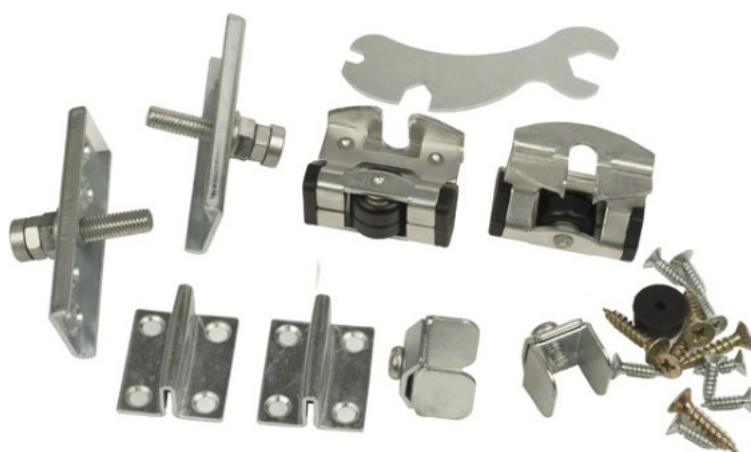

PRODUCT SHEET

Description:

Sliding Door System KG-40, W/Screws & Manual, Max 40KG

Item number:

28.25.010-1

Units	Box	Carton	HS Code	Barcode
Set	1	20	8302490099	
5704866094757				

SISO A/S

Mileparken 11
DK-2740 Skovlunde
Denmark
VAT: DK 24786013