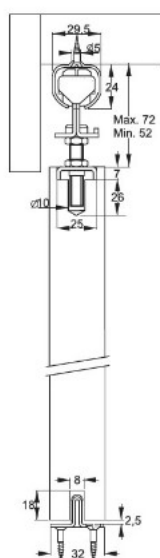

PRODUCT SHEET

Description:

Sliding Door System KG-40, W/Screws & Manual, Max 40KG

Item number:

28.25.010-1

Units	Box	Carton	HS Code	Barcode
Set	1	20	8302490099	
5704866094757				

SISO A/S

Mileparken 11
DK-2740 Skovlunde
Denmark
VAT: DK 24786013