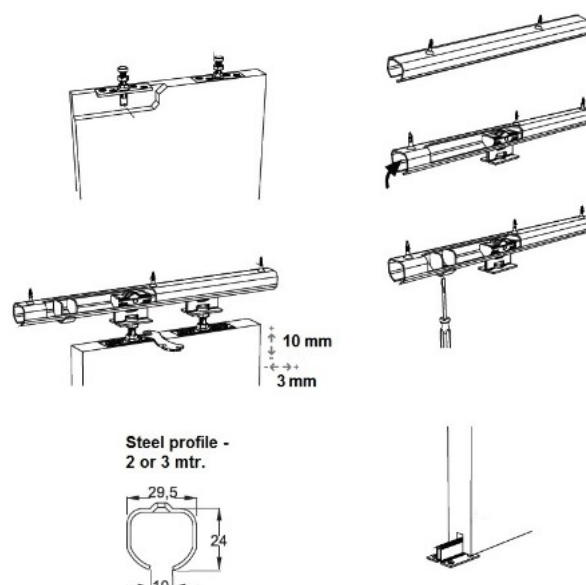

PRODUCT SHEET

Description:

Sliding Door System KG-40, W/Screws & Manual, Max 40KG

Item number:

28.25.010-1

Units	Box	Carton	HS Code	Barcode
Set	1	20	8302490099	
5704866094757				

SISO A/S

Mileparken 11
DK-2740 Skovlunde
Denmark
VAT: DK 24786013